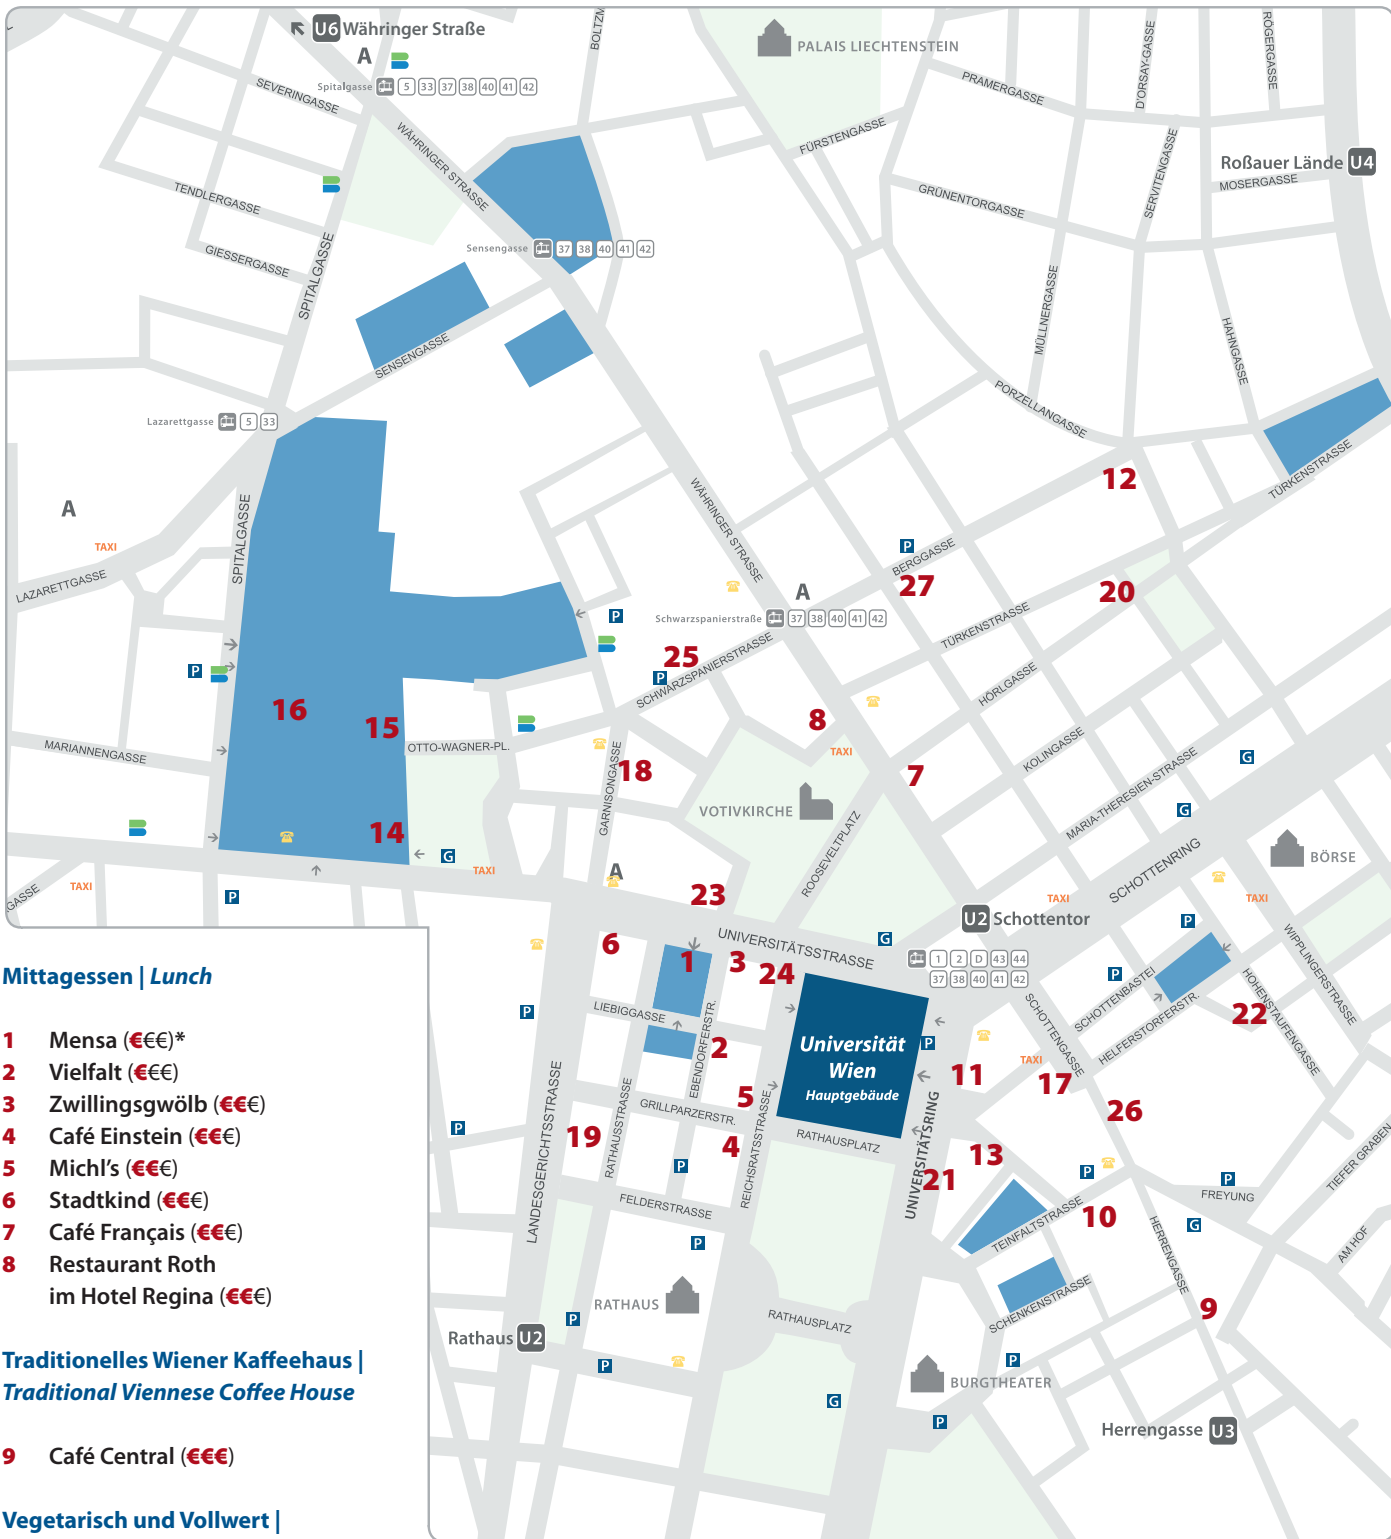

## Mittagessen | Lunch

- 1 Mensa (€€€)\*
- 2 Vielfalt (€€€)
- 3 Zwillingsgwölb (€€€)
- 4 Café Einstein (€€€)
- 5 Michl's (€€€)
- 6 Stadtkind (€€€)
- 7 Café Français (€€€)
- 8 Restaurant Roth im Hotel Regina (€€€)

## Österreichisch | Austrian

- 12 Rebhuhn (€€€)
- 13 Gasthaus zum Holunderstrauch (€€€)\*
- 14 Bierheuriger zum Gangl (€€€)
- 15 Universitätsbräuhaus (€€€)
- 16 Stiegl-Ambulanz (€€€)
- 17 Leupold / Kupferdachl (€€€)

## Orientalisch, Asiatisch, Indisch | Oriental, Asian, Indian

- 18 Safran (€€€)
- 19 Ohh! Sushi & Wok (€€€)
- 20 Der Wiener Deewan (€€€)
- 21 Al Fayrooz (€€€)
- 22 Indian Village (€€€)

## Cafés

- 23 Caffetteria Maximilian (€€€)
- 24 Cafe Restaurant Votiv (€€€)
- 25 Weltcafe (€€€)
- 26 Cafe im Schottenstift (€€€)
- 27 Café Berg (€€€)

€€€ = günstig | reasonable  
 €€€ = mittel | medium price range  
 €€€ = gehoben | upper price range  
 \*= Sa geschlossen | closed on Saturday